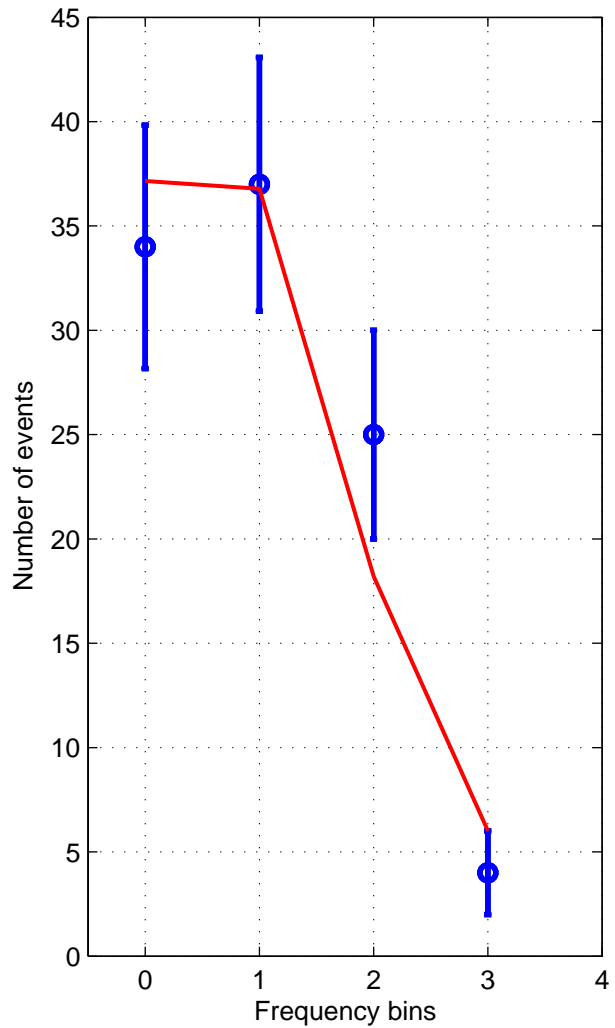

Poisson ~1Hz data and theor. distr.

Poisson ~4Hz data and theor. distr.