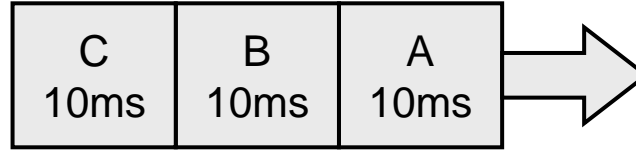

Scenario #2

Ready Queue