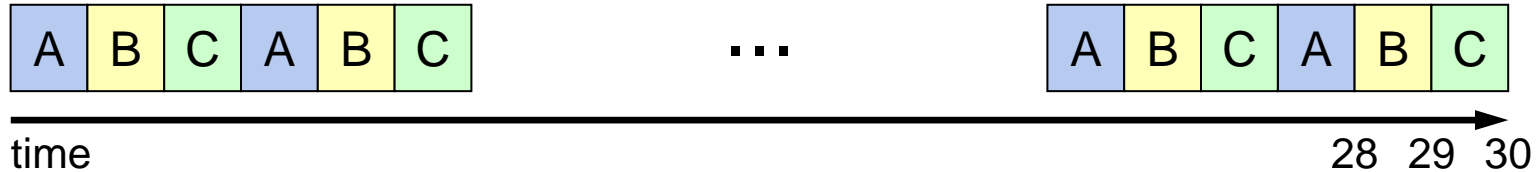

103

Scenario #2

Ready Queue

FCFS

Avg:
20

Round Robin

Avg:
29

SRPT