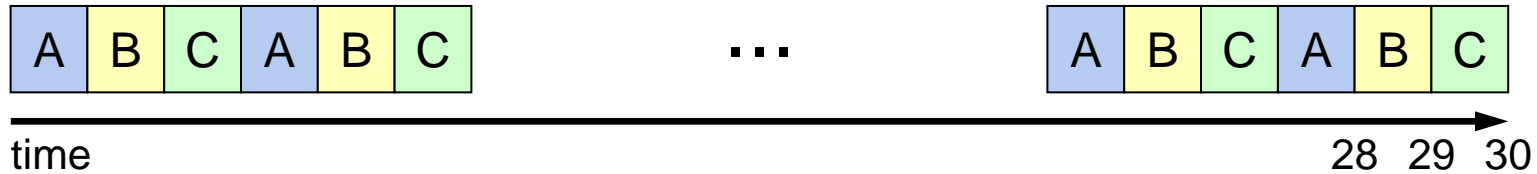

Round Robin

Avg:
29

Scenario #1

Ready Queue

FCFS

Avg:
101.3

time

100 101 103