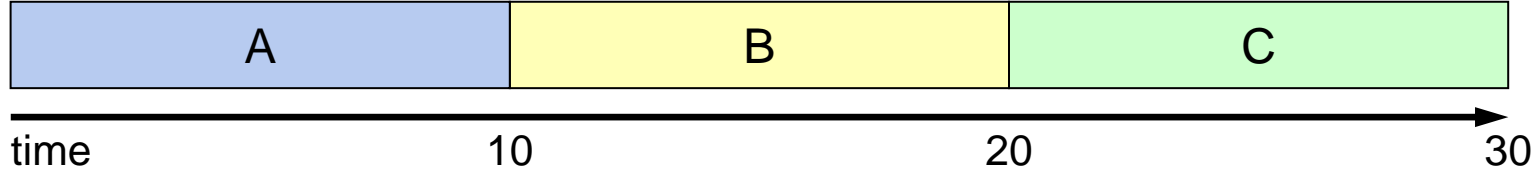

Scenario #2

Ready Queue

FCFS

Avg:
20

Round Robin

Avg:
29

SRPT

Avg:
20