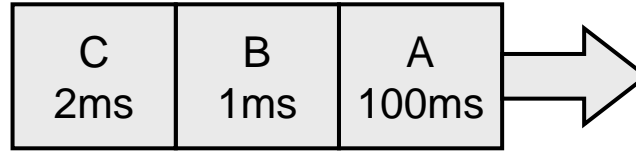

Round Robin

Avg:
29

Scenario #1

Ready Queue

FCFS

Avg:
101.3

time

100 101 103