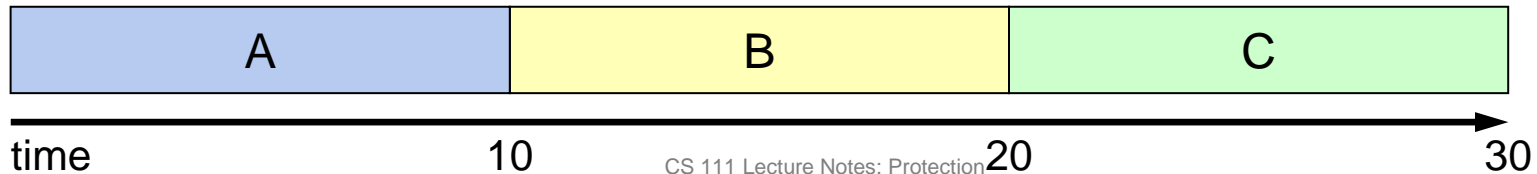

103

Scenario #2

Ready Queue

FCFS

Avg:
20

Round Robin

Avg:
29

SRPT