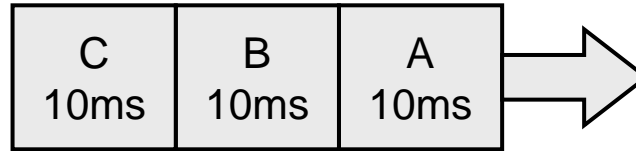

103

Scenario #2

Ready Queue

FCFS

Avg:
20

Round Robin

Avg:
29

SRPT