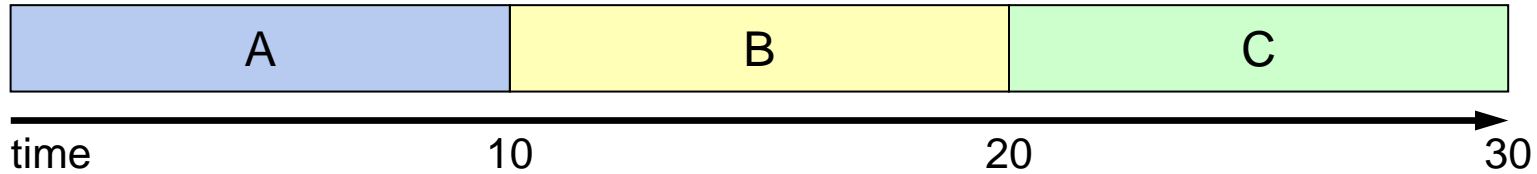

Scenario #2

Ready Queue

FCFS

Avg:
20

Round Robin

Avg:
29