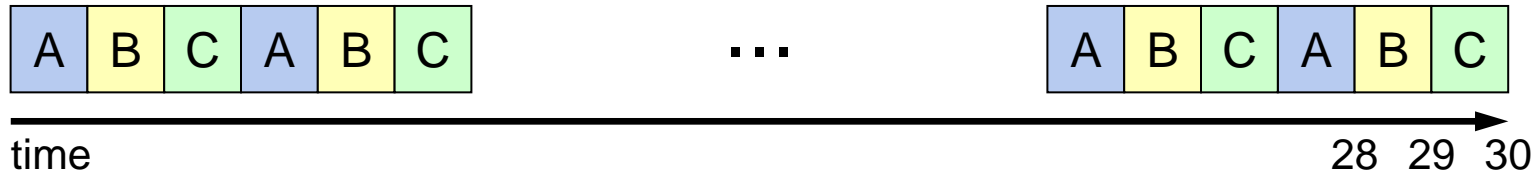

Avg:
20

Round Robin