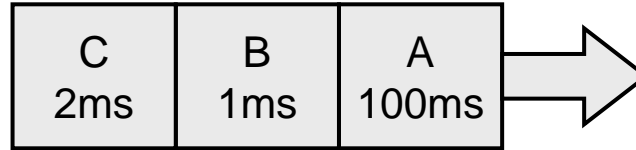

Round Robin

Avg:
29

Scenario #1

Ready Queue

FIFO

Avg:
101.3

time

100 101 103