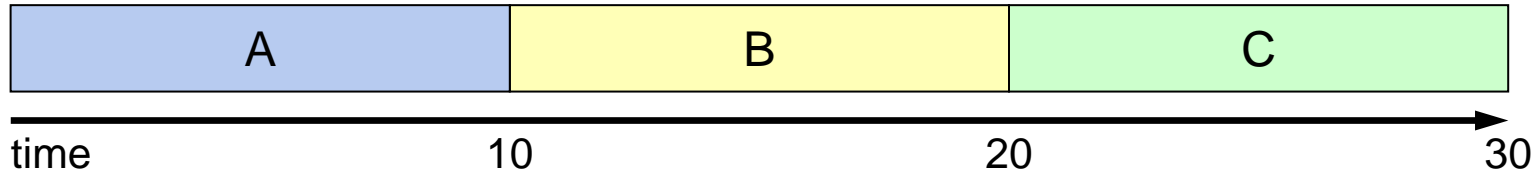

time

2

5

103

Scenario #2

Ready Queue

FIFO

Avg:
20