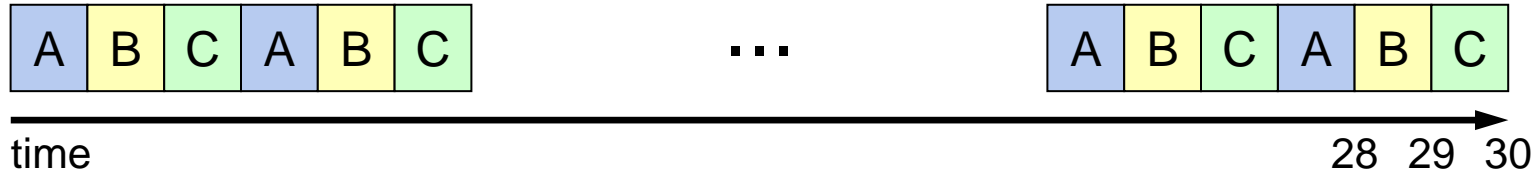

103

Scenario #2

Ready Queue

FIFO

Avg:
20

Round Robin

Avg:
29

SRPT