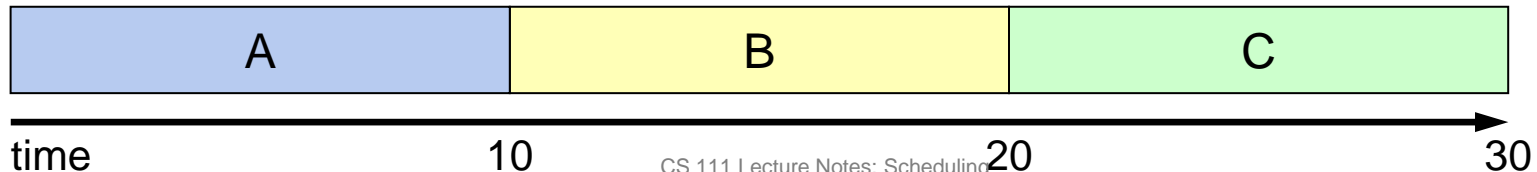

103

Scenario #2

Ready Queue

FIFO

Avg:
20

Round Robin

Avg:
29

SRPT