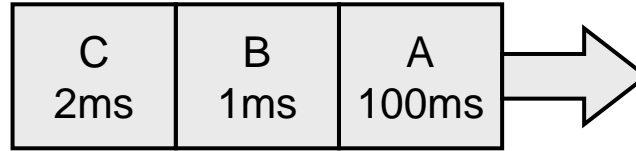

Scenario #1

Ready Queue

FIFO

Avg:
101.3

time

100 101 103

Round Robin

Avg:
36.7